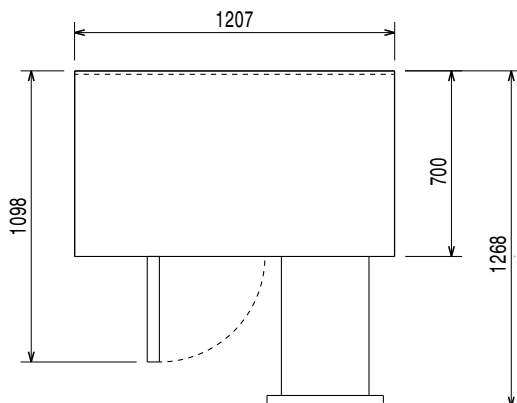

## Constructie

- Werkblad van roestvrijstaal 1.4301 (AISI304), met een hoogte van 50 mm.
- Indien nodig kan het werkblad gedemonteerd worden, voor makkelijk verplaatsen (bijvoorbeeld bij smalle deuren).
- Roestvrijstalen werkblad met anti-druppel profiel.
- Inwendige bodemplaat uit één stuk roestvrijstaal, met afgeronde hoeken.
- Eenvoudig schoonmaken en een hoge hygiëne standaard door de inwendig afgeronde hoeken, de eenvoudig uitneembare roosters, geleiders en geleidersteunen en de uitneembare luchtgeleiders.
- De geleidersteunen zijn uitgevoerd met 15 posities (3 cm tussenruimte) om de geleiders met de roosters op verschillende hoogtes te plaatsen, voor een hogere netto capaciteit en een betere benutting van de opslagruimte.
- De interne en externe deurpanelen, de voor- en zijpanelen en het afneembare werkblad van roestvrijstaal 1.4301 (AISI304).
- Aansluiting op een extern koelaggregaat.
- Ontwikkeld en geproduceerd in een ISO 9001 en ISO 14001 gecertificeerde fabriek.
- Storingssignalering met foutcodes.
- Inwendige afmetingen van de laden:  
 - modellen met 2 1/2 laden: 1e lade (top lade) 302x521x203 / 2e lade 302x521x223 (BxDxH)  
 - modellen met 3 1/3 laden: 1e lade (top lade) 302x521x98 / 2e en 3e lade 302x521x118 (BxDxH)  
 - modellen met 1/3+2/3 laden: 1e lade (top lade) 302x521x98 / 2e lade 302x521x333 (BxDxH)

Front aanzicht

Zij aanzicht

EI = Elektrische aansluiting

Boven aanzicht

### Algemene gegevens

Bruto inhoud	290 lt
Netto inhoud	152 lt
Aantal deuren	1
Draairichting deur	Links draaiend
Aantal laden	1 1/1GN lade 1/3, 1 1/1GN lade 2/3 (flessenlade)
Externe afmetingen, lengte	1207 mm
Externe afmetingen, breedte	700 mm
Externe afmetingen, hoogte	900 mm
Gewicht, netto	92 kg
Hoogte verstelling	-5/50 mm
Klimaat klasse	5