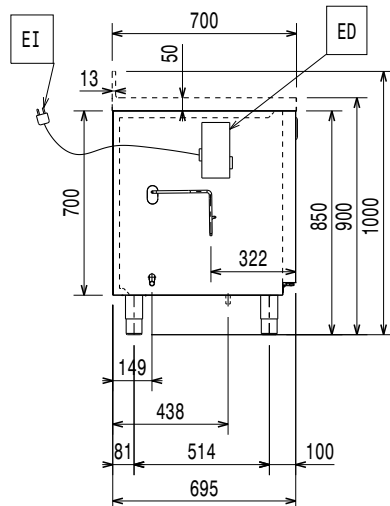

## Constructie

- Werkblad van roestvrijstaal 1.4301 (AISI304), met een hoogte van 50 mm.
- Indien nodig kan het werkblad gedemonteerd worden, voor makkelijk verplaatsen (bijvoorbeeld bij smalle deuren).
- Roestvrijstalen werkblad met anti-druppel profiel.
- Inwendige bodemplaat uit één stuk roestvrijstaal, met afgeronde hoeken.
- Eenvoudig schoonmaken en een hoge hygiëne standaard door de inwendig afgeronde hoeken, de eenvoudig uitneembare roosters, geleiders en geleidersteunen en de uitneembare luchtgeleiders.
- De geleidersteunen zijn uitgevoerd met 15 posities (3 cm tussenruimte) om de geleiders met de roosters op verschillende hoogtes te plaatsen, voor een hogere netto capaciteit en een betere benutting van de opslagruimte.
- De interne en externe deurpanelen, de voor- en zijpanelen en het afneembare werkblad van roestvrijstaal 1.4301 (AISI304).
- Aansluiting op een extern koelaggregaat.
- Ontwikkeld en geproduceerd in een ISO 9001 en ISO 14001 gecertificeerde fabriek.
- Storingssignalering met foutcodes.
- Inwendige afmetingen van de laden:  
 - modellen met 2 1/2 laden: 1e lade (top lade) 302x521x203 / 2e lade 302x521x223 (BxDxH)  
 - modellen met 3 1/3 laden: 1e lade (top lade) 302x521x98 / 2e en 3e lade 302x521x118 (BxDxH)  
 - modellen met 1/3+2/3 laden: 1e lade (top lade) 302x521x98 / 2e lade 302x521x333 (BxDxH)

Front aanzicht

Zij aanzicht

EI = Elektrische aansluiting

Boven aanzicht

### Algemene gegevens

Bruto inhoud	290 lt
Netto inhoud	152 lt
Aantal deuren	1
Draairichting deur	Links draaiend
Aantal laden	1 1/1GN lade 1/3, 1 1/1GN lade 2/3 (flessenlade)
Externe afmetingen, lengte	1207 mm
Externe afmetingen, breedte	700 mm
Externe afmetingen, hoogte	900 mm
Gewicht, netto	92 kg
Hoogte verstelling	-5/50 mm
Klimaat klasse	5